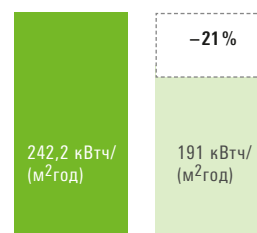

## Расход первичной энергии

на примере типового коттеджа постройки 1980-х годов

Для коттеджа постройки 1980-х годов полезной площадью 143,8 м<sup>2</sup> и площадью остекления 26,4 м<sup>2</sup> экономия энергии в результате замены окон на Schüco AWS 90.SI+ составляет около 51 кВтч/(м<sup>2</sup>год) или 730 л жидкого топлива в год. Сжигание 730 л такого топлива сокращает выбросы в атмосферу 2 т CO<sub>2</sub> в год (что соответствует примерно 10.000 км автопробега или объему CO<sub>2</sub> - 1.250 м<sup>3</sup>).