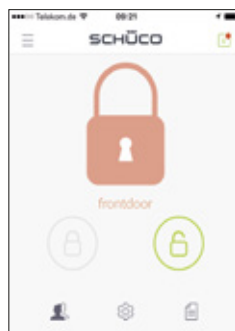

Step 4: Installing the lock

In the app, tap the three bars in the top left and select "Install lock" from the pop-up menu.

Шаг 5: Продолжить

Нажмите „Продолжить“. Отображается список всех модулей Schüco BlueCon в диапазоне действия Bluetooth.

Step 5: Continue

Tap "Continue". A list of all Schüco BlueCon modules within the Bluetooth range is shown.

Шаг 6: Установка

Нажмите на номер, чтобы выбрать модуль для установки. Откроется экран „Установка“.

Step 6: Installation

Tap on the number to select the module for installation.

Задайте имя замка и нажмите „Установить“.

The "Installation" screen appears. Name the lock and tap "Install".

После успешной установки Вы вернетесь к экрану замков. Теперь Вы можете открывать и закрывать дверной замок, используя символы справа и слева внизу.

Following successful installation, you will be taken back to the lock screen. You can now open and close the lock by means of the small circles on the right and left at the bottom.

Контроль доступа Schüco BlueCon