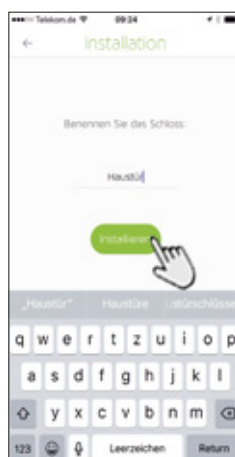

Step 4: Installing the lock

In the app, tap the three bars in the top left and select "Install lock" from the pop-up menu.

Шаг 5: Продолжить

Нажмите „Продолжить“. Отображается список всех модулей Schüco BlueCon в диапазоне действия Bluetooth.

Step 5: Continue

Tap "Continue". A list of all Schüco BlueCon modules within the Bluetooth range is shown.

Шаг 6: Установка

Нажмите на номер, чтобы выбрать модуль для установки. Откроется экран „Установка“.

Step 6: Installation

Tap on the number to select the module for installation.

Задайте имя замка и нажмите „Установить“.

The "Installation" screen appears. Name the lock and tap "Install".

После успешной установки Вы вернетесь к экрану замков. Теперь Вы можете открывать и закрывать дверной замок, используя символы справа и слева внизу.

Following successful installation, you will be taken back to the lock screen. You can now open and close the lock by means of the small circles on the right and left at the bottom.

Контроль доступа Schüco BlueCon