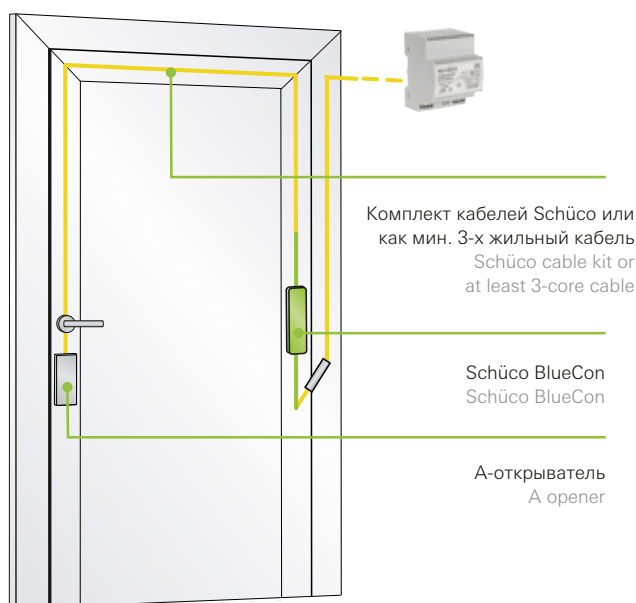

Контроль доступа Schüco BlueCon

Schüco BlueCon access control

Plug-and-play, также для дооснащения
plug & play for retrofitting as well

Пример: установка в створке с А-открывателем
Example: Installation in the leaf frame with A opener