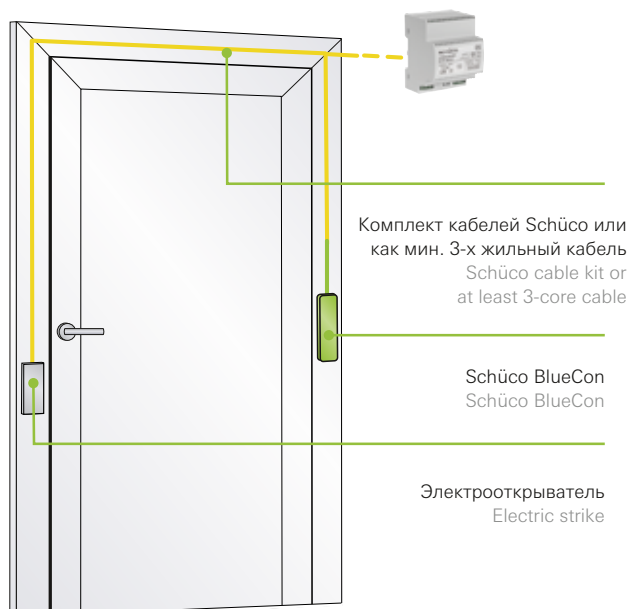

Step 6: Installation

Tap on the number to select the module for installation.

Задайте имя замка и нажмите „Установить“.

The "Installation" screen appears. Name the lock and tap "Install".

После успешной установки Вы вернетесь к экрану замков. Теперь Вы можете открывать и закрывать дверной замок, используя символы справа и слева внизу.

Following successful installation, you will be taken back to the lock screen. You can now open and close the lock by means of the small circles on the right and left at the bottom.

Контроль доступа Schüco BlueCon

Schüco BlueCon access control

Plug-and-play, также для дооснащения
plug & play for retrofitting as well

Пример: установка в створке с А-открывателем
Example: Installation in the leaf frame with A opener